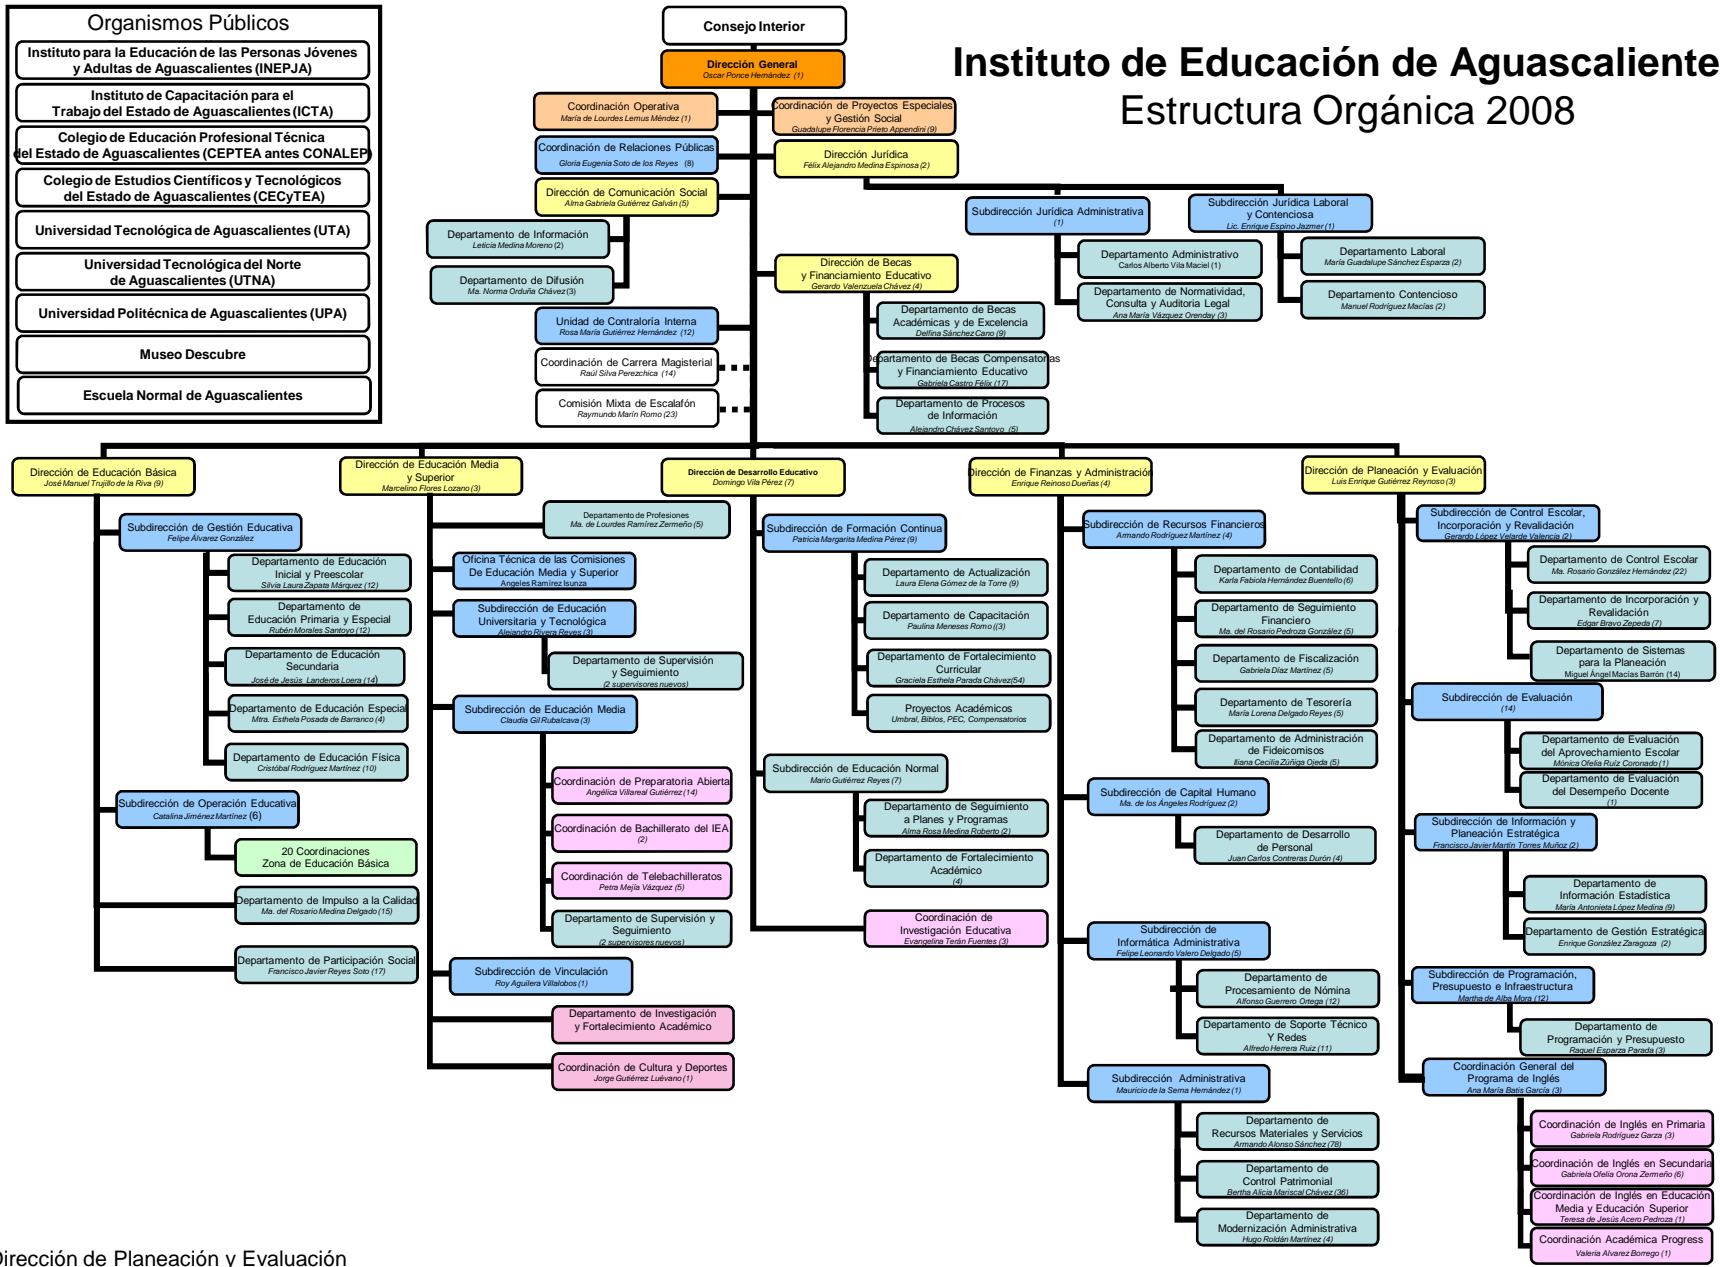

- Organismos Públicos**
- Instituto para la Educación de las Personas Jóvenes y Adultas de Aguascalientes (INEPJA)
 - Instituto de Capacitación para el Trabajo del Estado de Aguascalientes (ICTA)
 - Colegio de Educación Profesional Técnica del Estado de Aguascalientes (CEPTEA antes CONALEP)
 - Colegio de Estudios Científicos y Tecnológicos del Estado de Aguascalientes (CECyTEA)
 - Universidad Tecnológica de Aguascalientes (UTA)
 - Universidad Tecnológica del Norte de Aguascalientes (UTNA)
 - Universidad Politécnica de Aguascalientes (UPA)
 - Museo Descubre
 - Escuela Normal de Aguascalientes

Instituto de Educación de Aguascalientes

Estructura Orgánica 2008

Dirección de Planeación y Evaluación
Vigente al 31 de Diciembre del 2008